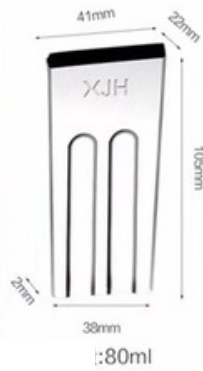

Créativité

Chocolate, Caramel
& Almond

Catalogue moule bâton

machine-a-esquimaux.fr

XJH9031

4x10

XJH9034

4x10

Catalogue moule bâton

machine-a-esquimaux.fr

容量:75ml

XJH9034

3x10

容量:52ml

XJH9042

4x10