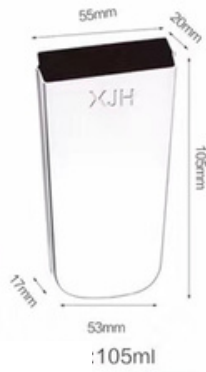

Créativité

Chocolate, Caramel
& Almond

Catalogue moule bâton

machine-a-esquimaux.fr

XJH9031

4x10

XJH9034

4x10

Catalogue moule bâton

machine-a-esquimaux.fr

容量:75ml

XJH9034

3x10

容量:52ml

XJH9042

4x10