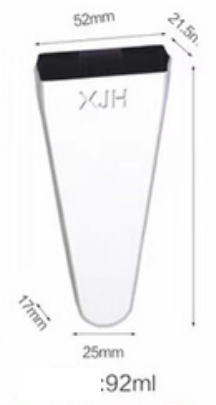

XJH9081

3x10

XJH9087

3x10

XJH9090

4x10

XJH9107

3x10

Catalogue moule bâton

machine-a-esquimaux.fr

容量:75ml

XJH9034

3x10

容量:52ml

XJH9042

4x10