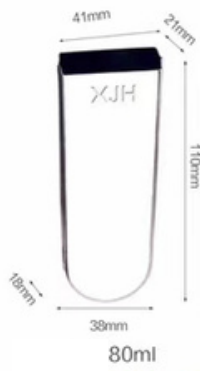

XJH9081

XJH9090

4x10