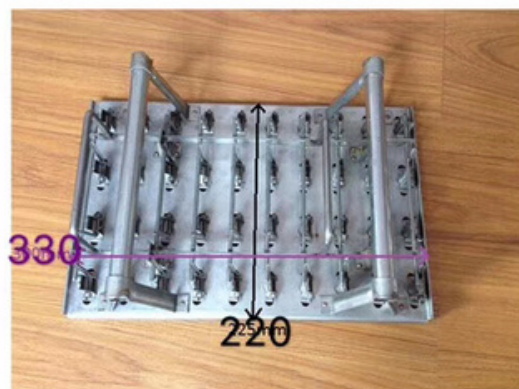

XJH9081

3x10

XJH9087

3x10

XJH9090

4x10

XJH9107

3x10

Catalogue moule bâton

machine-a-esquimaux.fr

容量:75ml

XJH9034

3x10

容量:52ml

XJH9042

4x10